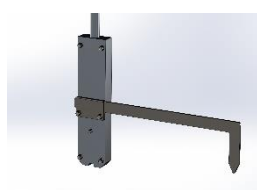

Varenummer	Beskrivelse
04 6539 331	Bindeværktøj med krog

Varenummer	Dimension	Beskrivelse	Antal pr. pose
04 6539 328	150 x 1,5 mm	Bindetråd med øjer	1.000 stk. pr. pose

*Sælges kun i hele poser!*

Varenummer	Beskrivelse
04 6539 329	Trykmaskine til 60 mm clips