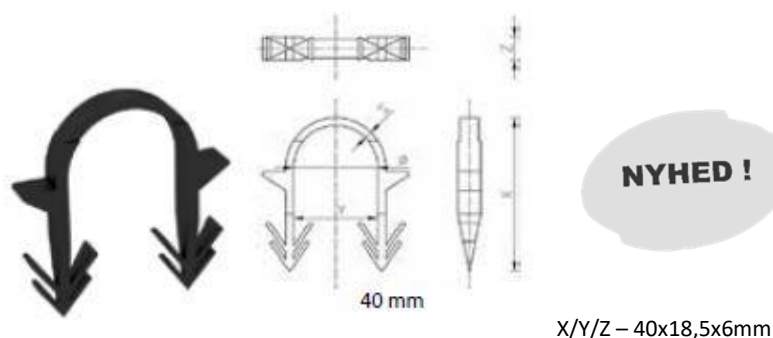

Varenummer	Dimension	Beskrivelse	Antal pr. kasse/m2
04 6539 325	40 mm	Clips til trykmaskine	300 stk. pr. kasse Clips forbrug ved gulvvarme: 16 mm rør = cc 200 mm = 35 stk/m2 20 mm rør = cc 300 mm = 25 stk/m2

2.17 Radiator opføring

Varenummer	Dimension	Beskrivelse	Antal pr. pose	Antal pr. kasse
08 7267 250		Radiator opføring – sæt	1	50

Sælges kun i hele poser / kasser !