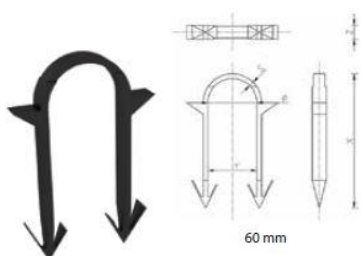

X/Y/Z – 60x18,5x6mm

Varenummer	Dimension	Beskrivelse	Antal pr. kasse/m²
04 6539 326	60 mm	Clips til trykmaskine	300 stk. pr. kasse Clips forbrug ved gulvvarme: 16 mm rør = cc 200 mm = 35 stk/m² 20 mm rør = cc 300 mm = 25 stk/m²
04 6539 327	60 mm	Clips til trykmaskine	1.000 stk. pr. kasse Clips forbrug ved gulvvarme: 16 mm rør = cc 200 mm = 35 stk/m² 20 mm rør = cc 300 mm = 25 stk/m²

Sælges kun i hele kasser!

Information omkring udlægning af gulvarmerør med clips eller rørskiner kan findes på www.golan.dk

For priser venligst kontakt salgsafdelingen.
Der tages forbehold for trykfejl og udgåede varer.