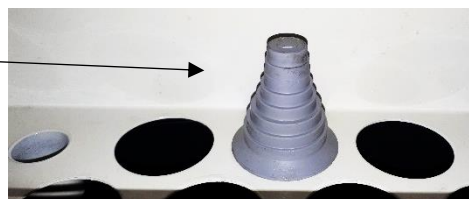

### Skabsmuffer og drænrør

For at sikre korrekt tætning af rørgennemføringerne skal der anvendes skabsmuffer både i toppen og bunden af skabet. Skabsmufferne er også med til at fikserer tomrøret, hvilket gør det muligt at udskifte pex-rørene. Derudover skal der monteres et drænrør i bunden af skabet, som skal lede vandet direkte i afløbet ved eventuel utæthed. [Se side 40](#)

### Holdbarhed

Skabet er produceret i stål, hvilket sikrer en lang holdbarhed uden risiko for vrid ved temperaturændringer

Varenummer	Beskrivelse
241 15 90	Skabsmuffe til gulvvarmeskab - grå

Varenummer	Beskrivelse
241 15 97	Drænrør til gulvvarmeskab - sort

Skabsmuffe anvendes til tætning af rørgennemføringen i skabet.

Drænrøret anvendes til tætning mellem drænringsafløbet i skabet og tomrøret.

**Bemærk: Ifølge DS 439 og BR 10 skal fordeleren være placeret ved et gulv afløb!**