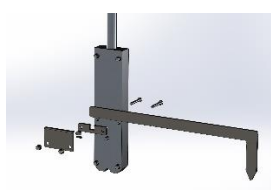

Varenummer	Beskrivelse
04 6539 331	Bindeværktøj med krog

Varenummer	Dimension	Beskrivelse	Antal pr. pose
04 6539 328	150 x 1,5 mm	Bindetråd med øjer	1.000 stk. pr. pose

*Sælges kun i hele poser!*

Varenummer	Beskrivelse
04 6539 329	Trykmaskine til 60 mm clips