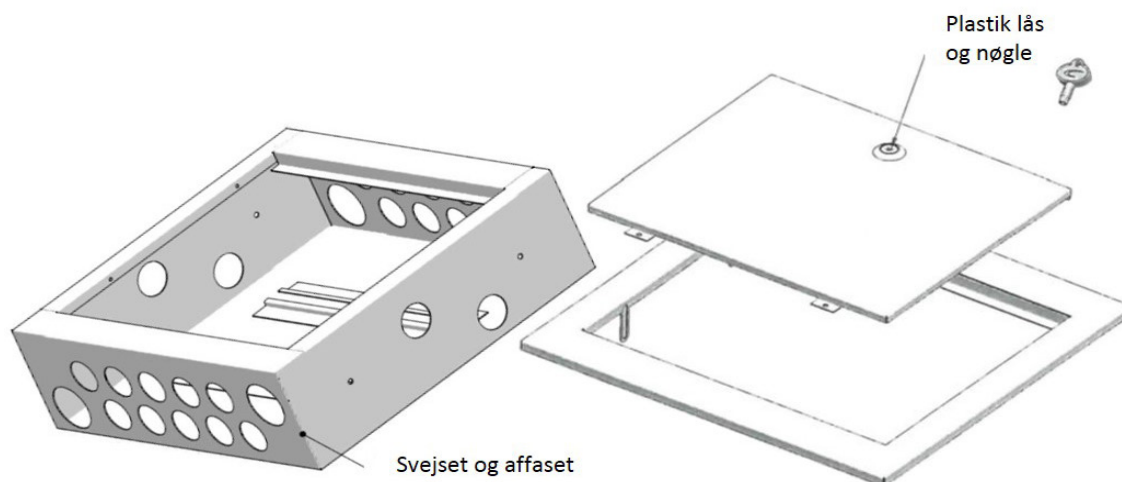

## Vandtætte VA fordelerskabe

### Varebeskrivelse

Varenr.	Beskrivelse	Størrelse
08 8000 005	Fordelerskab 5+5	370 x 390 x 118 cm
08 8000 008	Fordelerskab 8+8	550 x 500 x 118 cm
08 8000 012	Fordelerskab 12+12	800 x 500 x 118 cm

Varenr.	Beskrivelse	Størrelse
08 8100 005	Ramme og dør 5+5	370 x 390 x 118 cm
08 8100 008	Ramme og dør 5+5	550 x 500 x 118 cm
08 8100 012	Ramme og dør 5+5	800 x 500 x 118 cm

### Teknisk data

<b>Beskrivelse:</b>	Vandtæt VA fordelerskab til anvendelse ved rør i rør installationer.
<b>Farve:</b>	Hvid RAL 9010
<b>Materiale:</b>	Stål
<b>Montage:</b>	Udvendig